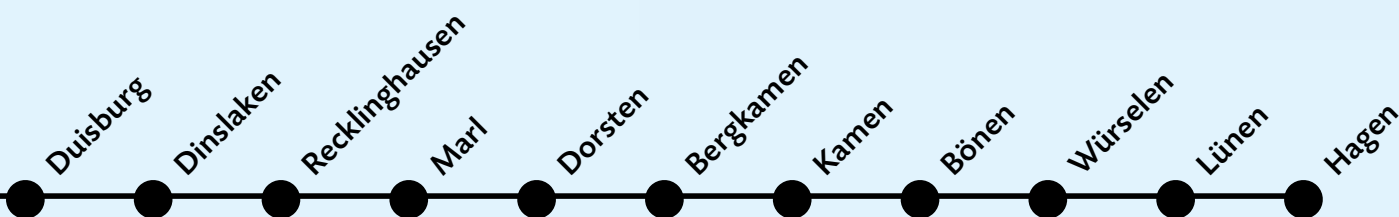

Fahrplan LEG-Infobus

Für Sie unterwegs

Der LEG-Infobus kommt auch zu Ihnen. Mit im Gepäck: alle Infos zum Thema „Wohnen bei der LEG“. Sie haben Fragen oder Anliegen rund um Ihre Wohnung? Unsere mobilen Mitarbeiter helfen Ihnen gerne weiter.

Wir freuen uns auf Sie!

Ort	Straße	Datum	Ankunft	Abfahrt
47139 Duisburg	Neuenahrer Str. 3	23.10.18	10.00 Uhr	11.30 Uhr
47169 Duisburg	Aldenrader Str. 12	23.10.18	12.15 Uhr	13.00 Uhr
47179 Duisburg	Dittfeldstr. 6	23.10.18	13.30 Uhr	14.15 Uhr
46537 Dinslaken	Knappenstr. 144	23.10.18	15.00 Uhr	15.45 Uhr
45659 Recklinghausen	Ovelgönnestr. 23b	24.10.18	09.30 Uhr	11.00 Uhr
45772 Marl	Bachstelzenweg 11	24.10.18	12.00 Uhr	13.00 Uhr
46286 Dorsten	Napoleonsweg 18	24.10.18	14.15 Uhr	14.45 Uhr
46284 Dorsten	Schollbrockstr. 103	24.10.18	15.30 Uhr	16.00 Uhr
59192 Bergkamen	Erzbergerstr. 2-4	25.10.18	10.00 Uhr	11.00 Uhr
59174 Kamen	Am Koppelteich 3	25.10.18	11.45 Uhr	12.45 Uhr
59199 Bönen	Dürerstr. 72b	25.10.18	13.30 Uhr	14.30 Uhr
59199 Bönen	Beethovenstr. 115	25.10.18	15.00 Uhr	17.00 Uhr
52146 Würselen	Tellebenden 20	26.10.18	10.00 Uhr	11.00 Uhr
44536 Lünen	Gustavstr. 11	29.10.18	10.00 Uhr	12.00 Uhr
58119 Hagen	Im Spieck 5	29.10.18	13.30 Uhr	16.00 Uhr
58099 Hagen	Lessingstr. 14	30.10.18	10.00 Uhr	11.00 Uhr
58099 Hagen	Wilhelm-Leuschner-Str. 2	30.10.18	12.00 Uhr	14.00 Uhr