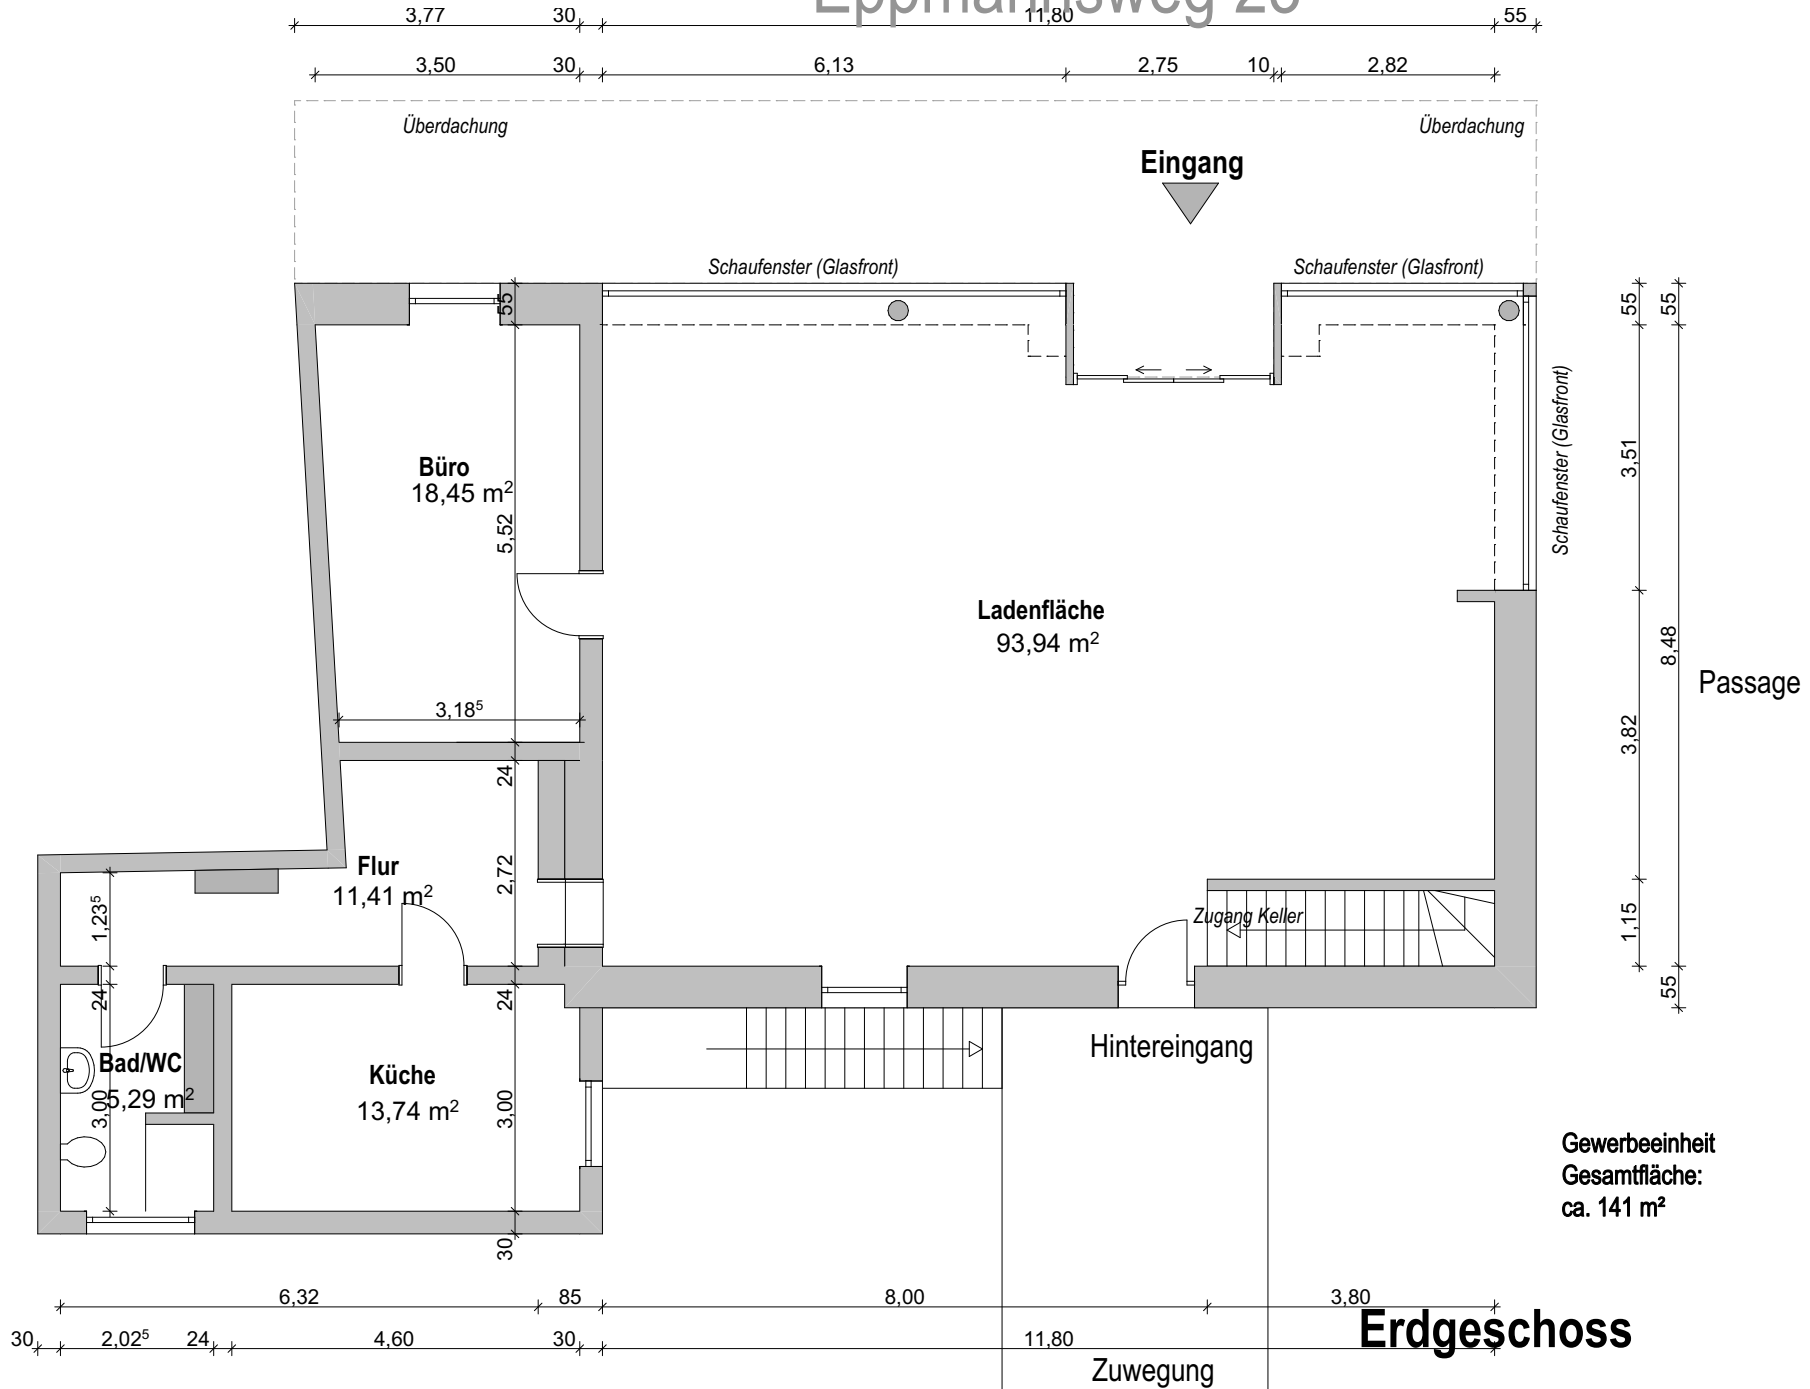

# Eppmannsweg 23

**Architekt:**  
**Plancon** Sari Architekten  
 Alter Hellweg 48  
 44379 Dortmund  
 M.Sc. Architekt Kamuran Sari  
 T: 0231 62807726 E: info@plancon.de  
 www.plancon.de

<b>Objekt:</b>	Eppmannsweg 23 Gelsenkirchen
Maßstab	1:100
Datum	25.03.2024